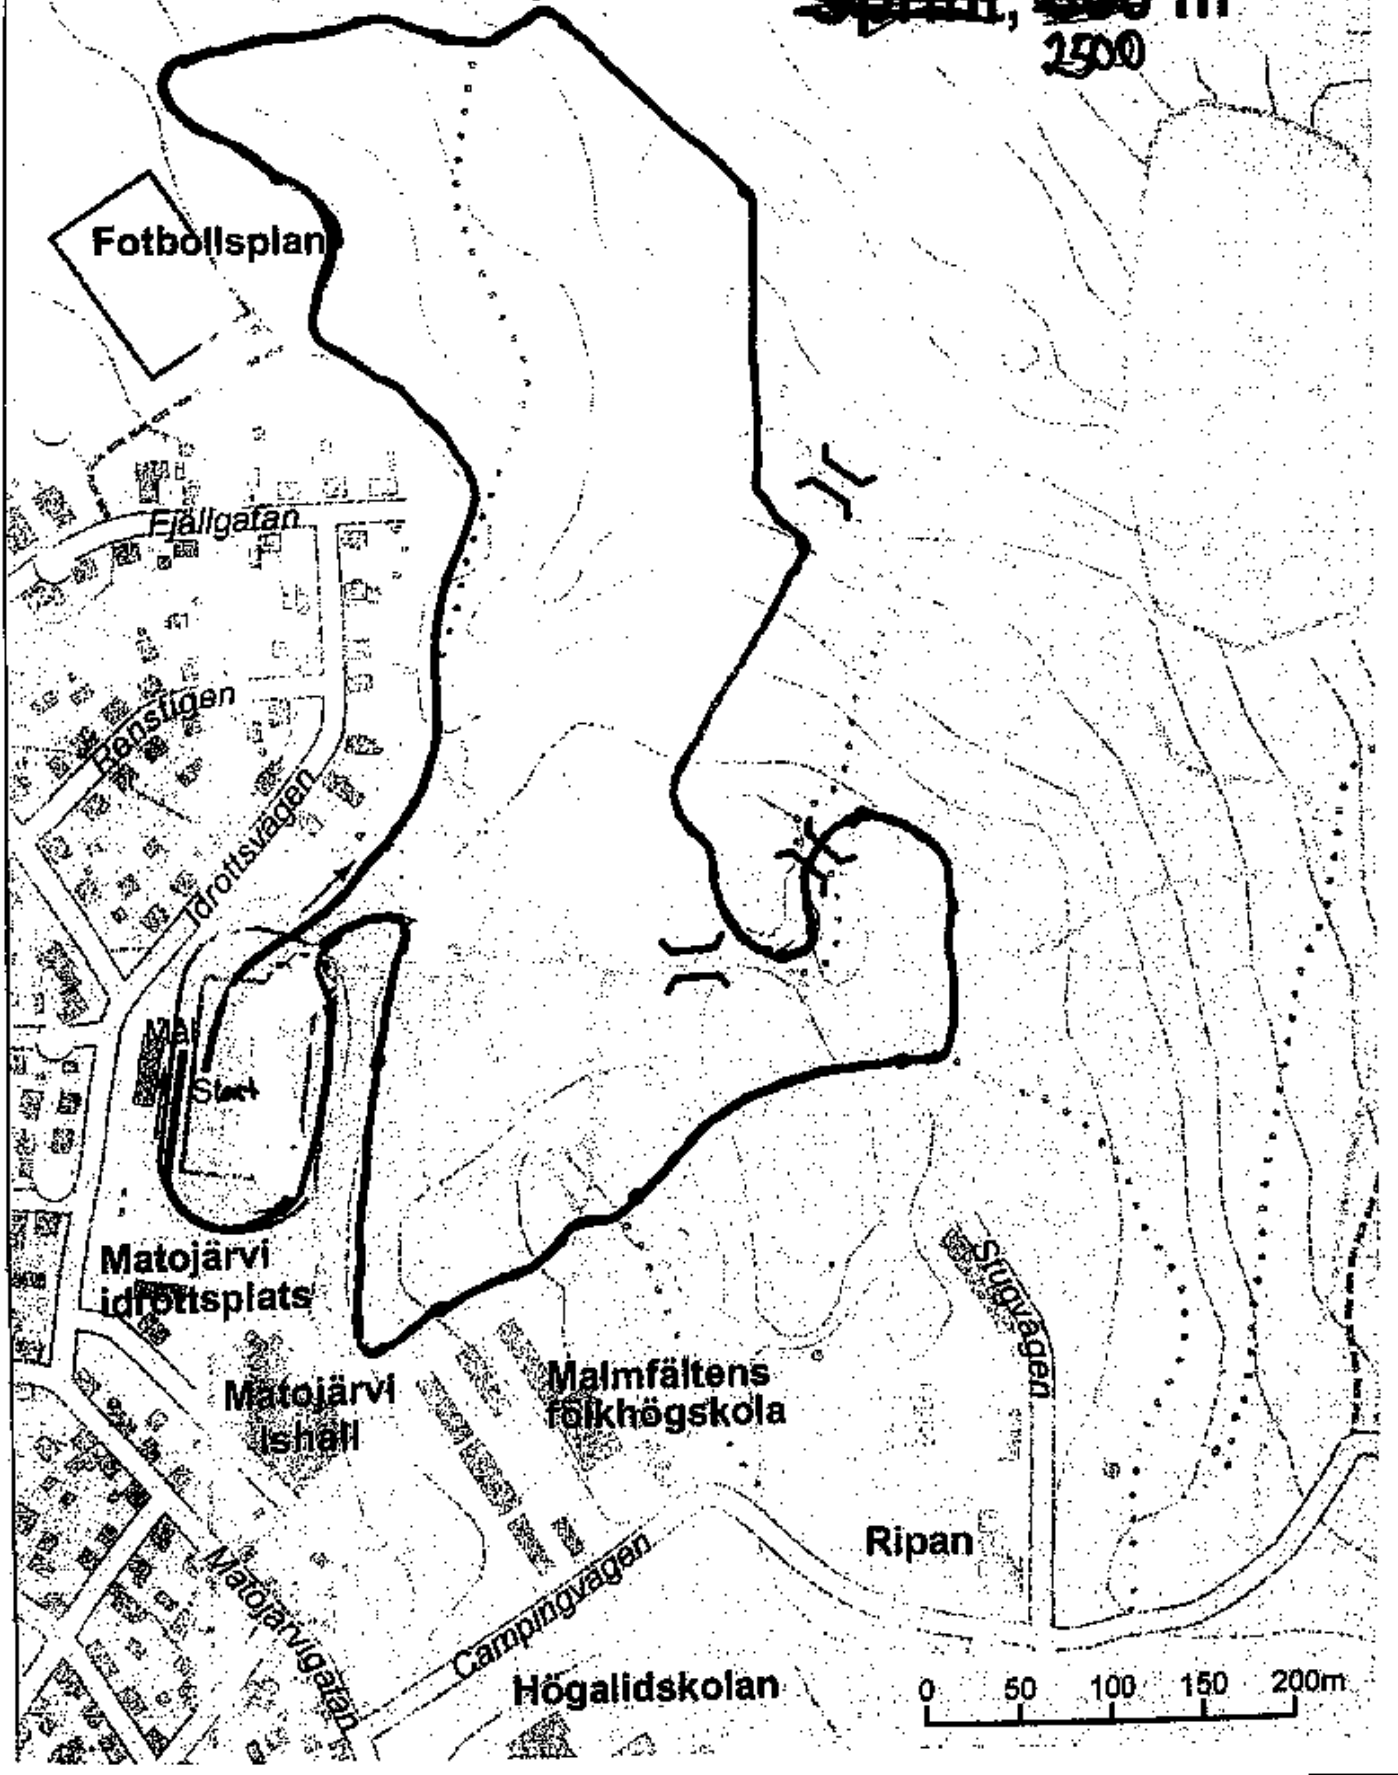

~~Spåret~~, 628 m

1500

Vinterpremiären

~~Start, 200 m~~
2500

Fotbollsplan

Fjällgatan

Rensliden

Jorrottsvägen