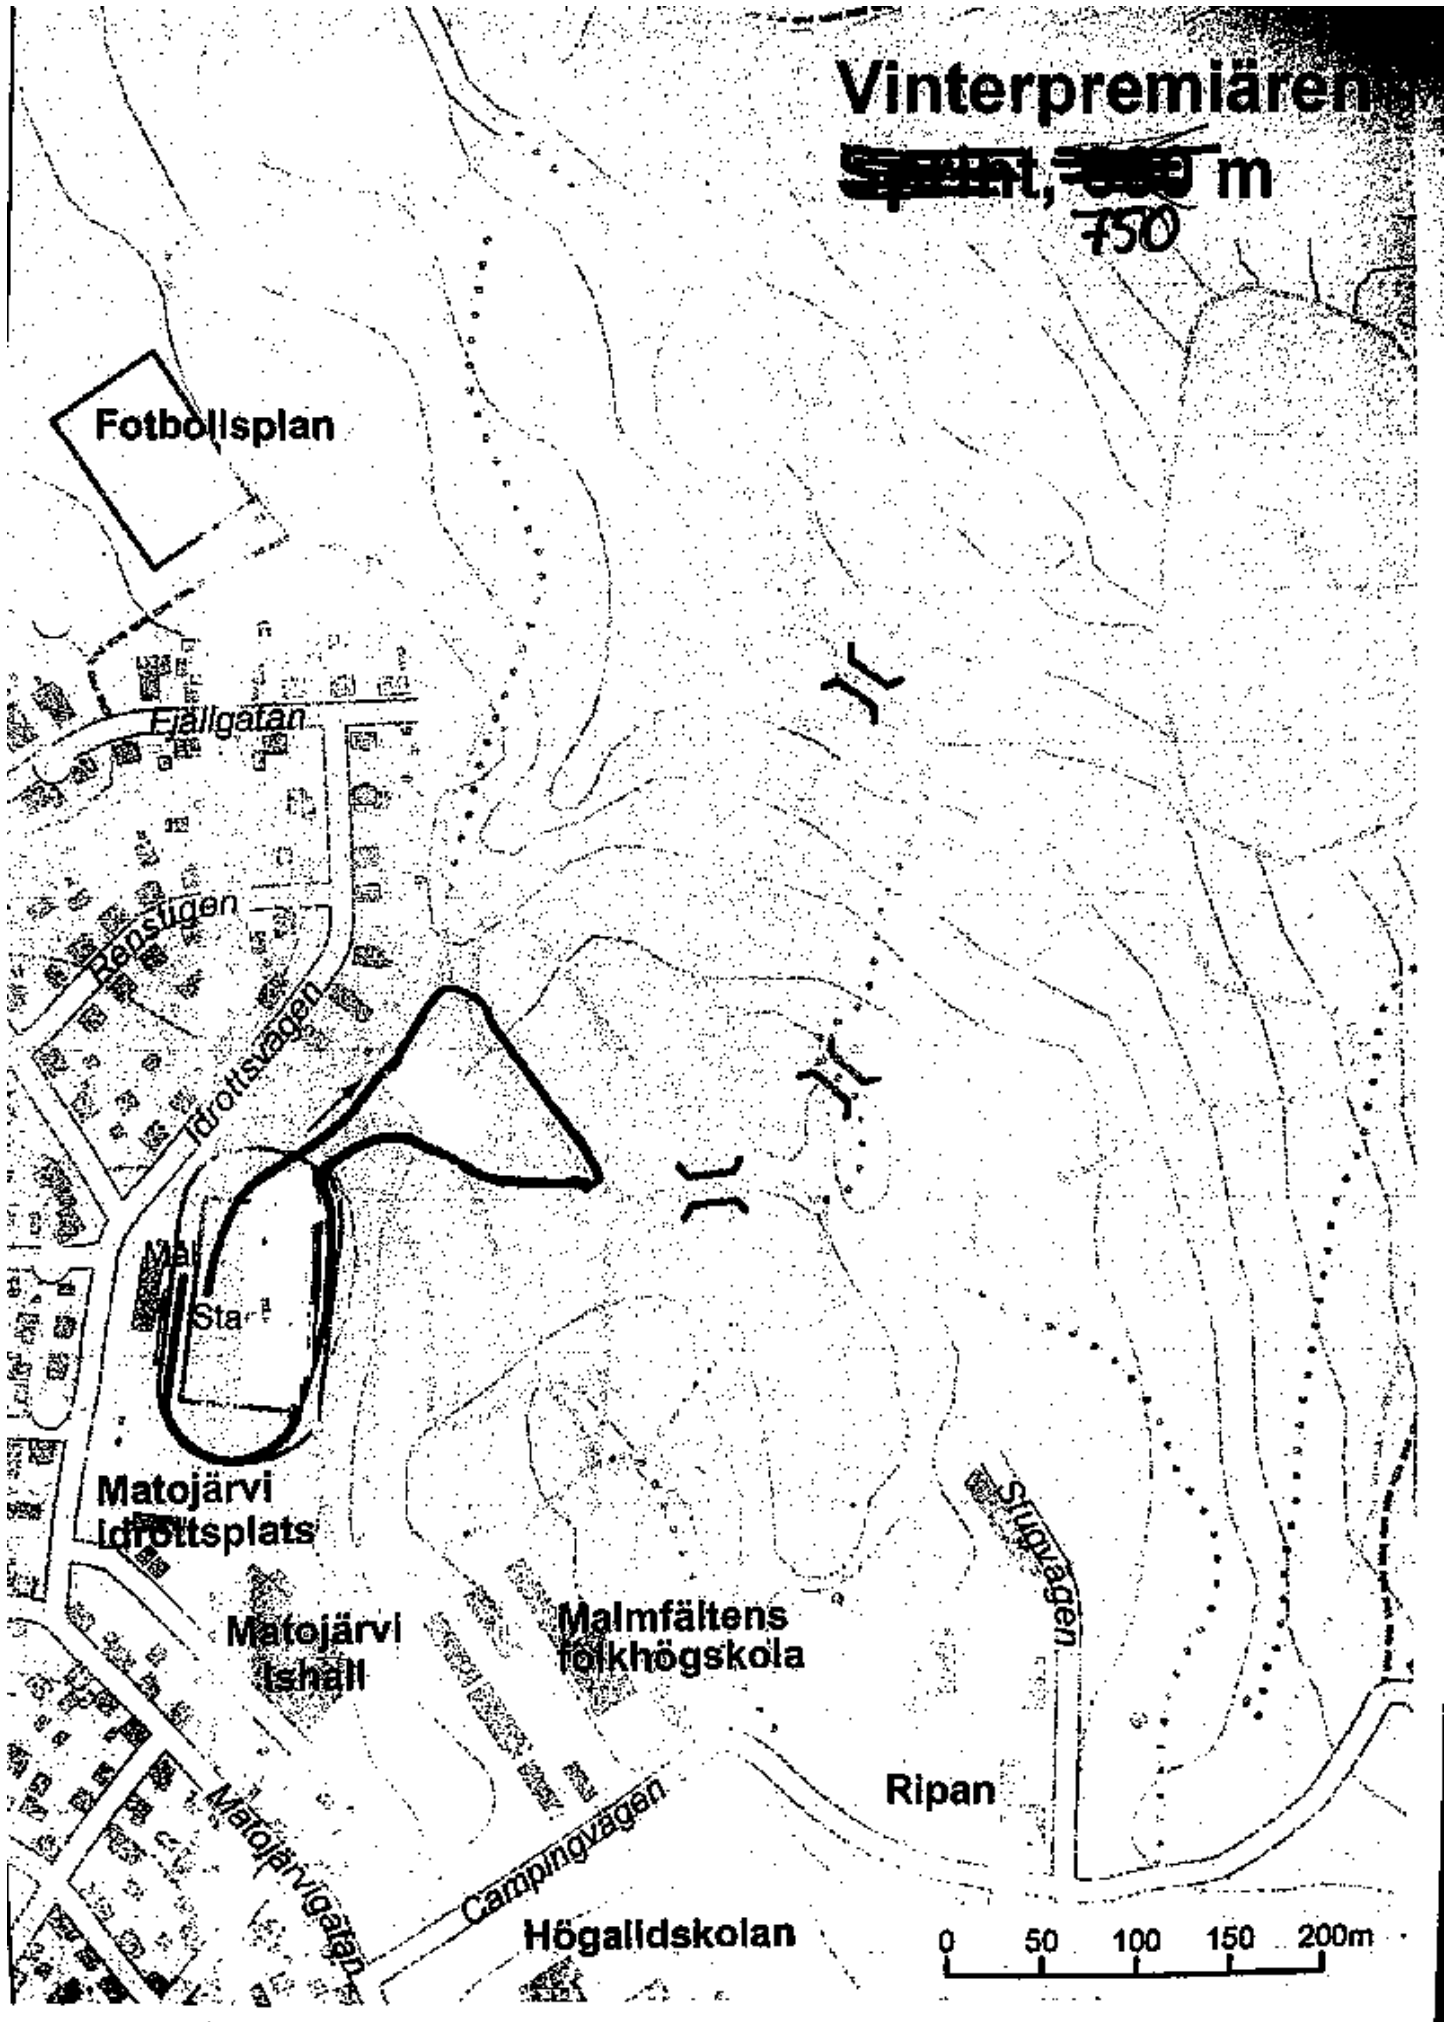

Vinterpremiären

~~Start, 800 m~~
750

Fotbollsplan

Ejällgatan

Rensigen

Idrottsvägen

Start

Matorjärvi
Idrottsplats

~~Spåret~~, 628 m

1500

Vinterpremiären

~~Start, 200 m~~
2500

Fotbollsplan

Fjällgatan

Rensliden

Jorrottsvägen