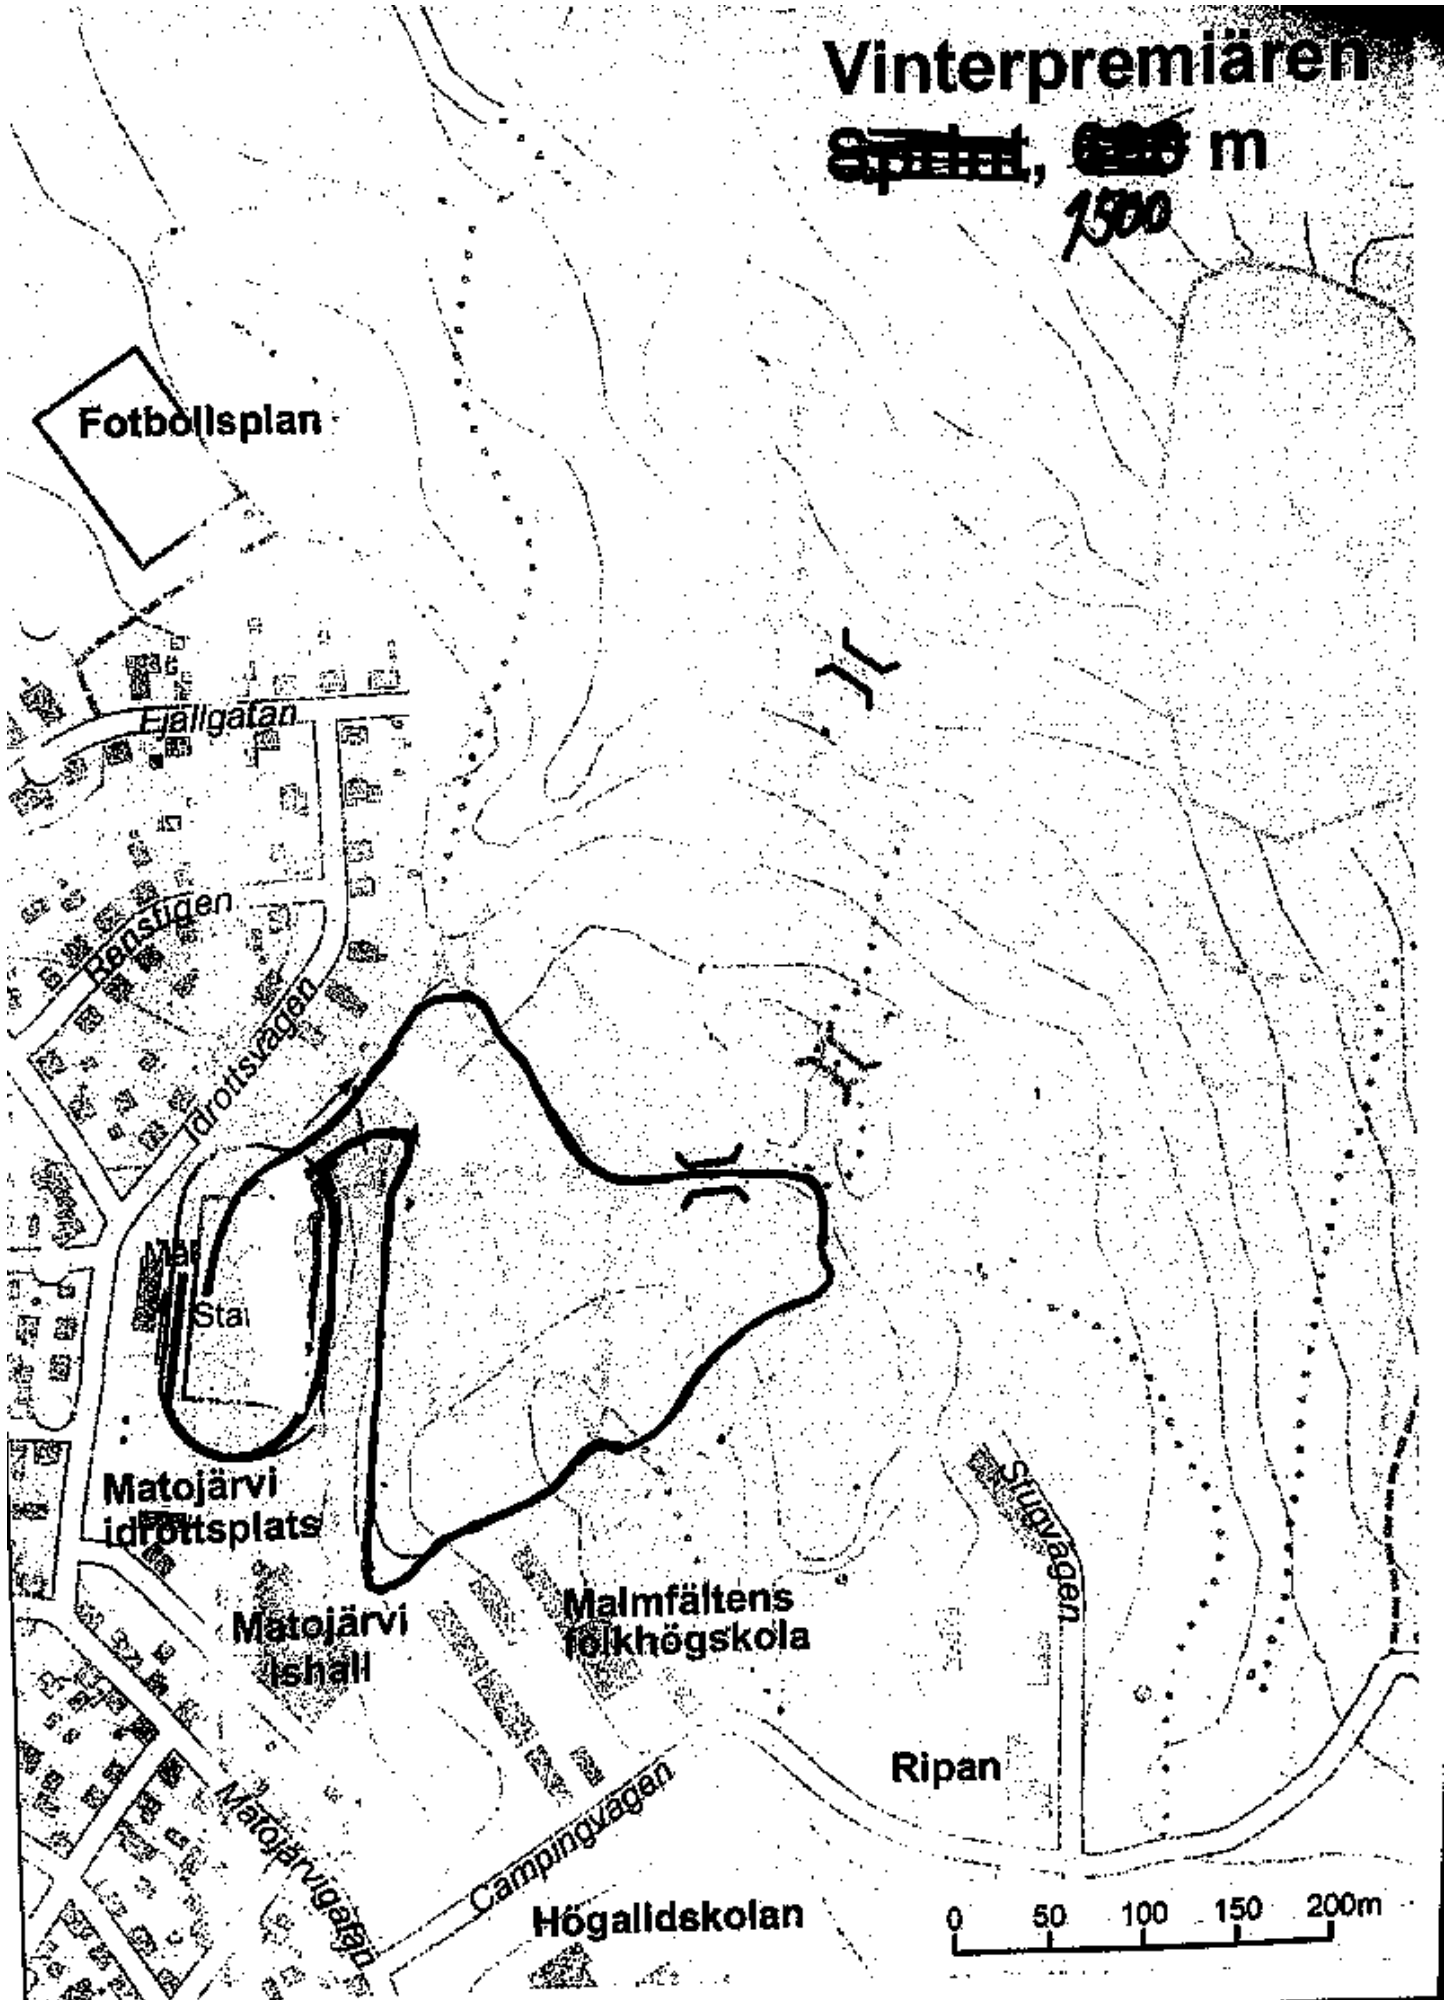

~~Spåret~~, 628 m

1500

Vinterpremiären

~~Start, 200 m~~
2500

Fotbollsplan

Fjällgatan

Rensliden

Jorrottsvägen