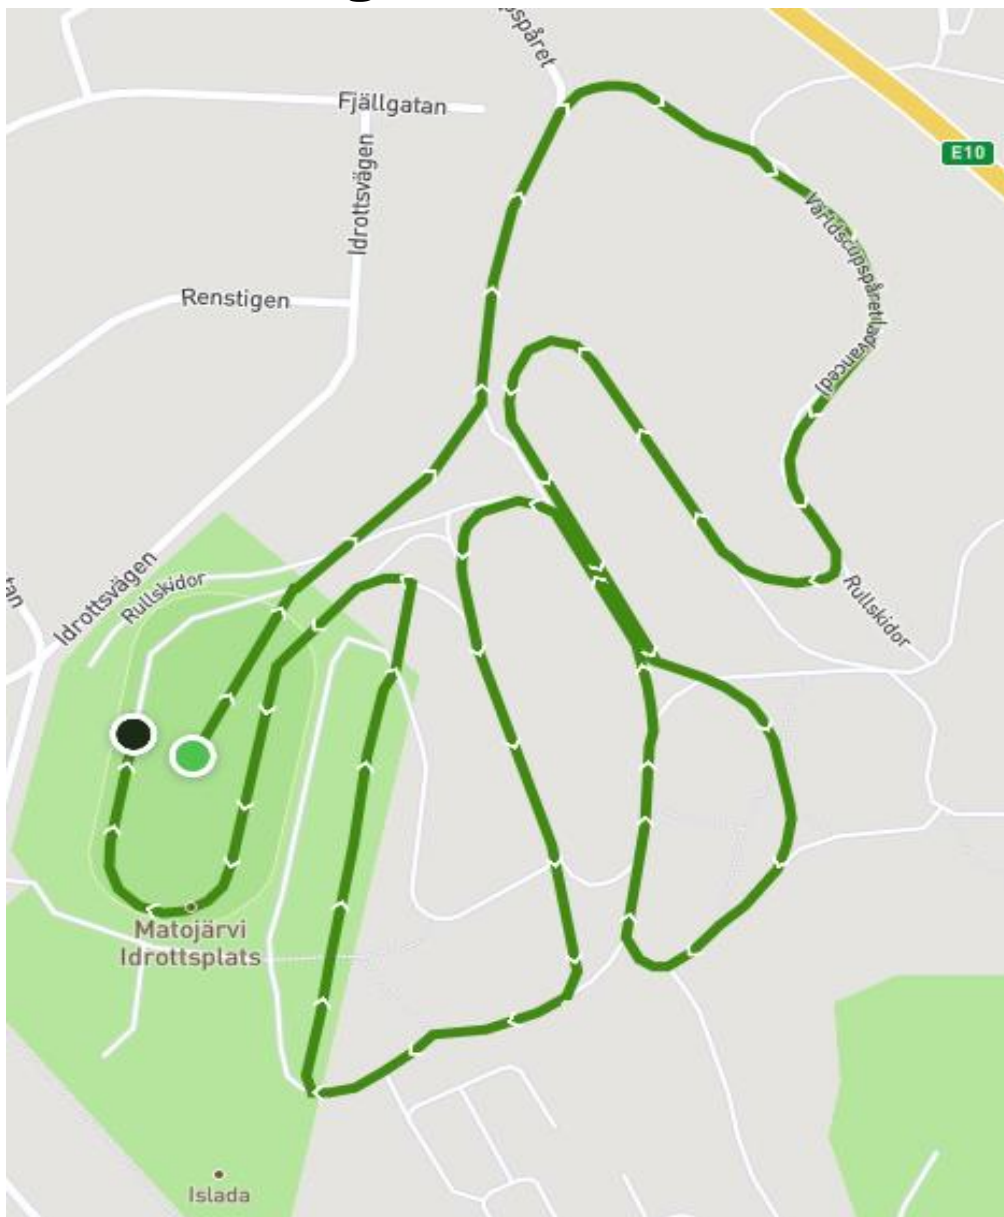

MIX 0-8

800m

T/K 9-10

1,8km

T/K 11-12

2,5km

T/K 13-14

3,6km

HD 15-21

4,3km

HD 15-16 1 x 4,3km

D 17-20 2 x 4,3km

D21 3 x 4,3km

H 17-21 3 x 4,3km