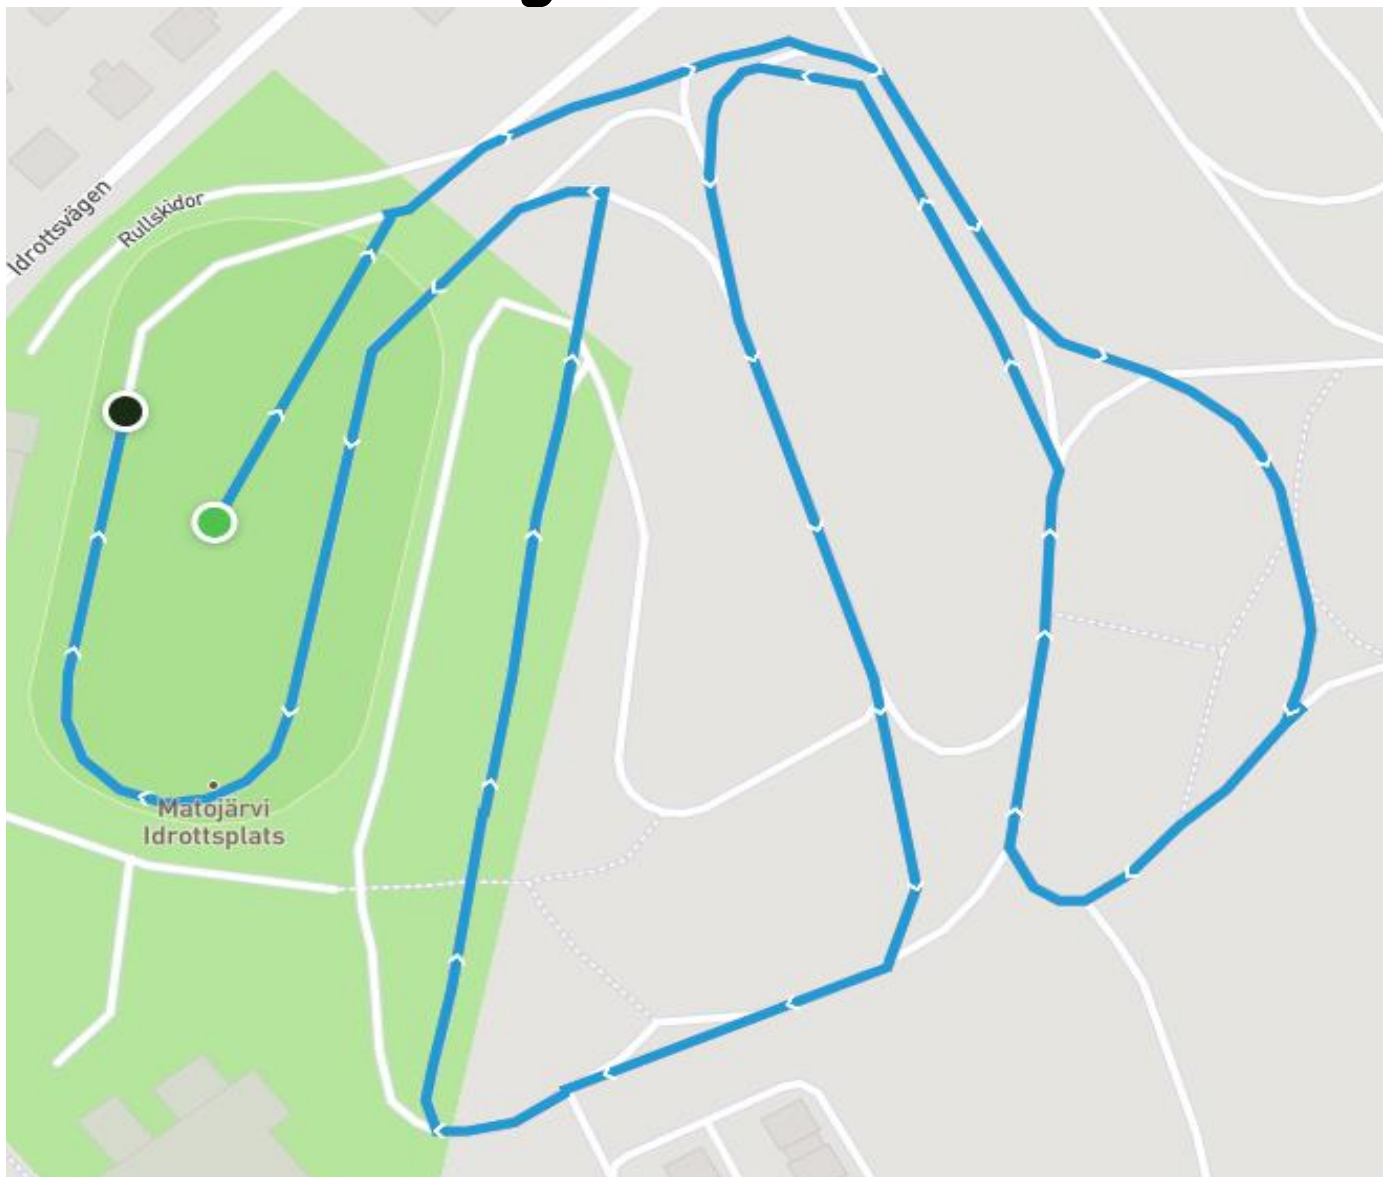

MIX 0-8

800m

T/K 9-10

1,8km

T/K 11-12

2,5km

T/K 13-14

3,6km

HD 15-21

4,3km

HD 15-16 1 x 4,3km

D 17-20 2 x 4,3km

D21 3 x 4,3km

H 17-21 3 x 4,3km