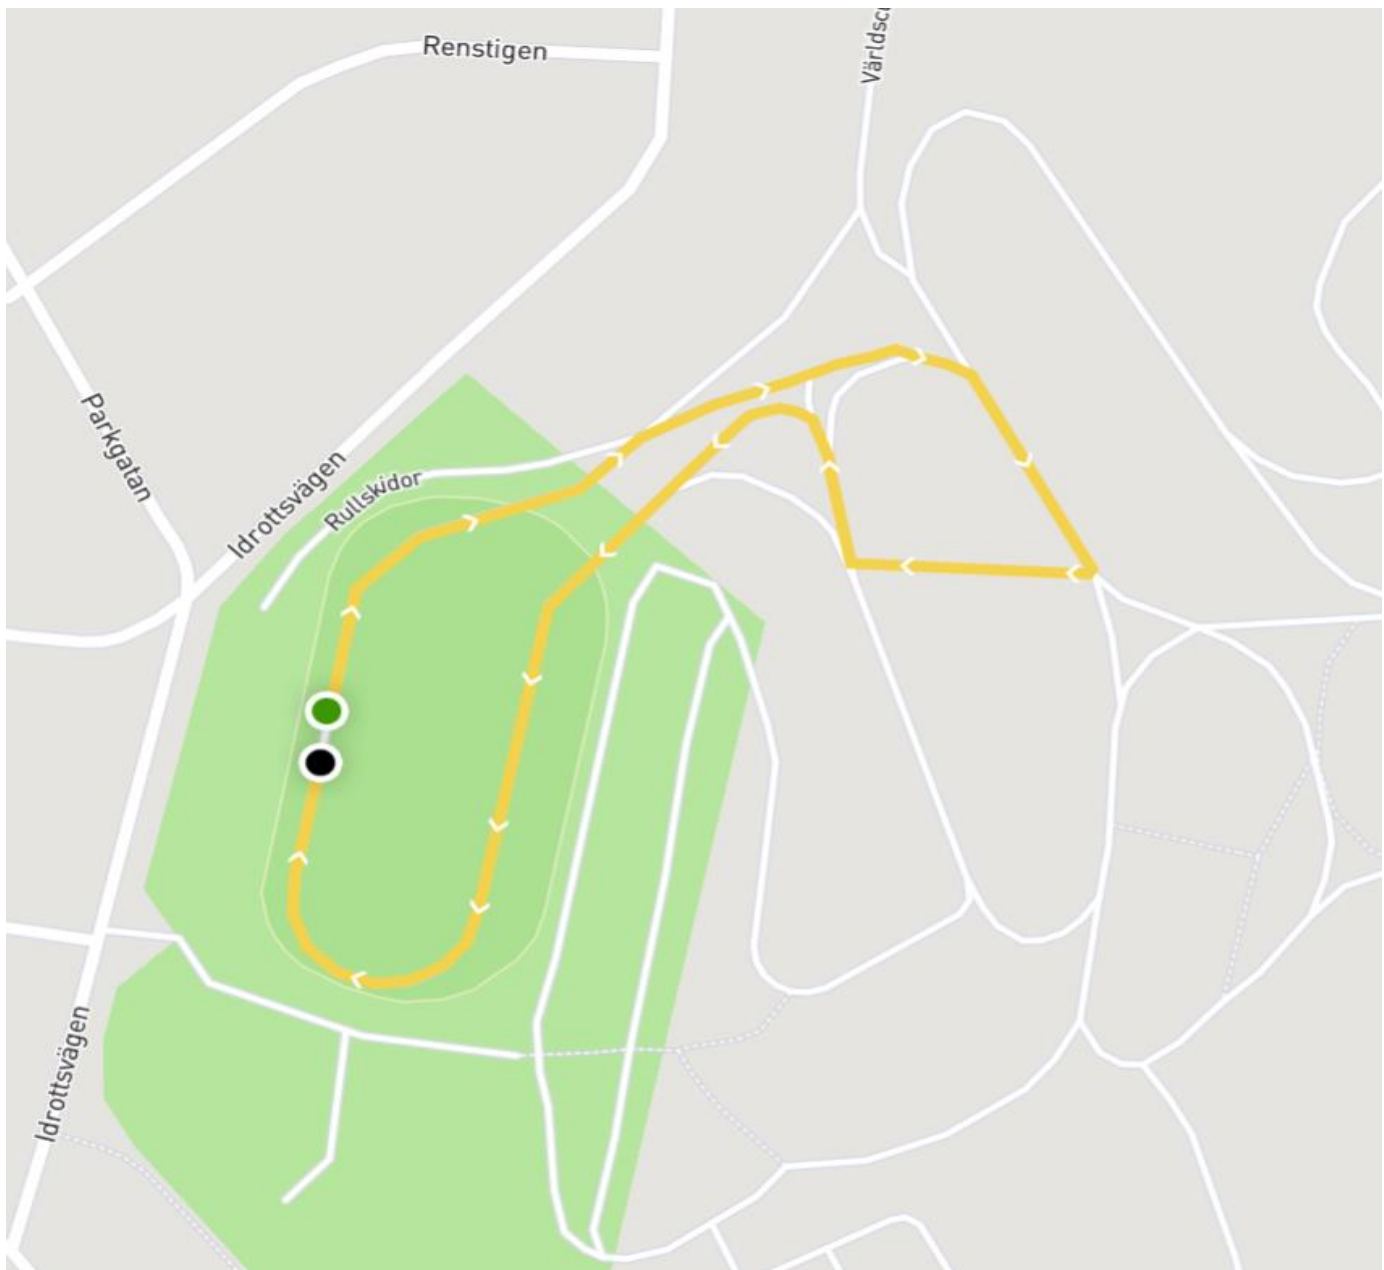

MIX 0-8

800m

T/K 9-10

1,8km

T/K 11-12

2,5km

T/K 13-14

3,6km

HD 15-21

4,3km

HD 15-16 1 x 4,3km

D 17-20 2 x 4,3km

D21 3 x 4,3km

H 17-21 3 x 4,3km